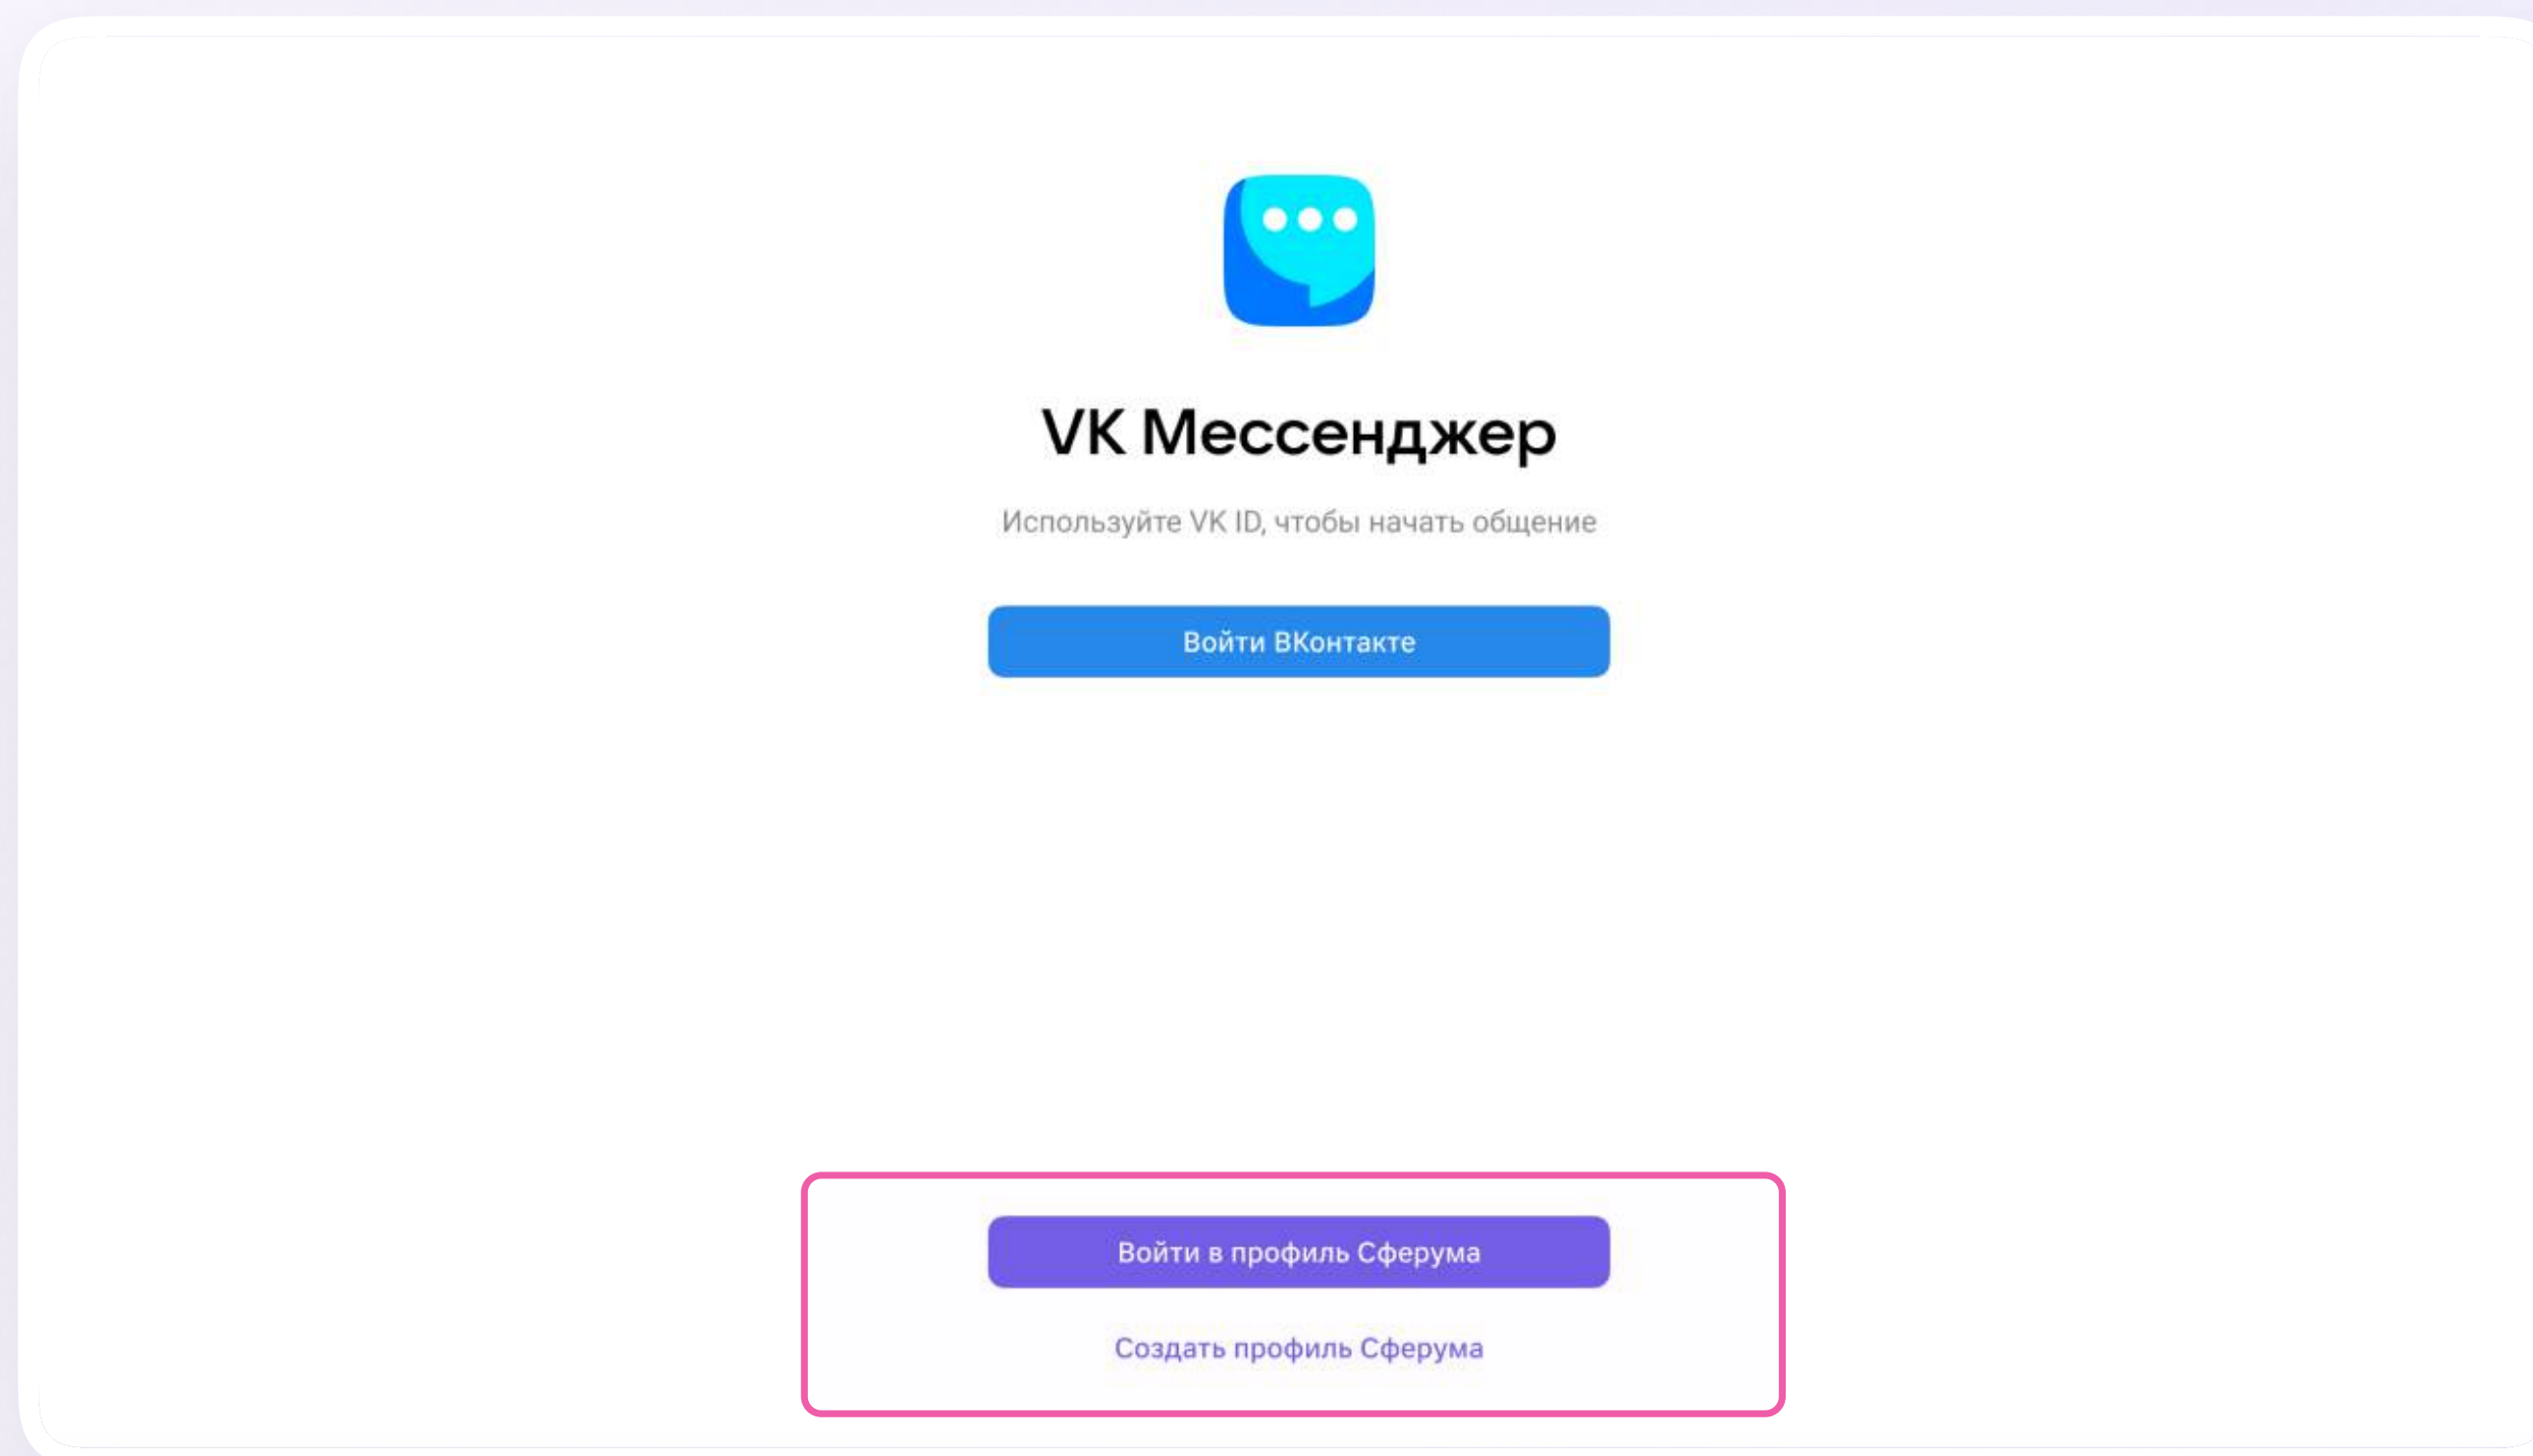

Компьютер

Как создать или войти в учебный профиль

1. Ученику необходимо открыть VK Мессенджер в браузере по адресу web.vk.me и нажать на кнопку «Войти в Сферум», если он у вас уже есть, или «Создать профиль Сферума», если у вас его еще нет.

Регистрация в учебном профиле проходит через технологическое решение VK ID, которое использует платформа Сферум и другие российские интернет-ресурсы для аутентификации пользователя

При этом регистрация в социальной сети ВКонтакте не требуется. Ученик сможет создать учебный профиль в VK Мессенджере вне зависимости от того, регистрировался ли он ранее через VK ID или нет