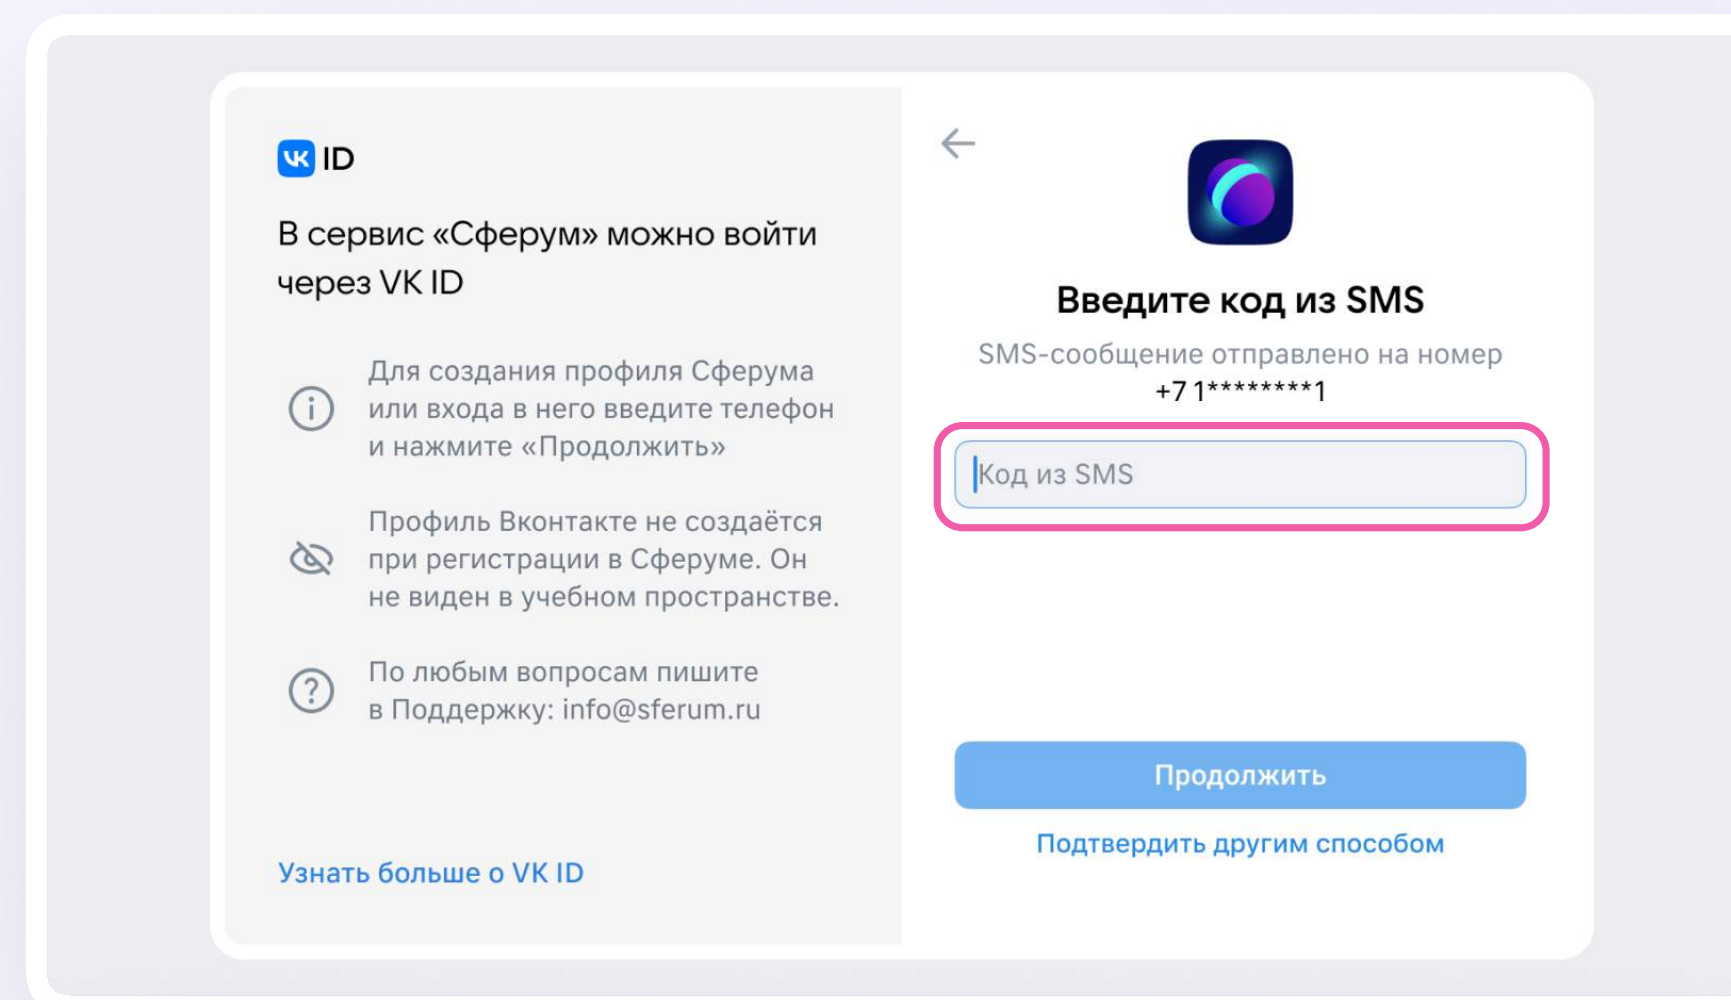

Компьютер

Как создать или войти в учебный профиль

1. Ученику необходимо открыть VK Мессенджер в браузере по адресу web.vk.me и нажать на кнопку «Войти в Сферум», если он у вас уже есть, или «Создать профиль Сферума», если у вас его еще нет.

Регистрация в учебном профиле проходит через технологическое решение VK ID, которое использует платформа Сферум и другие российские интернет-ресурсы для аутентификации пользователя

При этом регистрация в социальной сети ВКонтакте не требуется. Ученик сможет создать учебный профиль в VK Мессенджере вне зависимости от того, регистрировался ли он ранее через VK ID или нет

2. Ввести номер телефона и нажать «Продолжить»

Если вы родитель, пожалуйста, не регистрируйте ребёнка на свой номер телефона. По этой причине возникает путаница с учебными профилями родителя и ученика

3. На телефон ученика придёт код-подтверждение — его необходимо ввести в поле и нажать «Продолжить». Если ранее ученик уже регистрировался через VK ID, система попросит ввести пароль