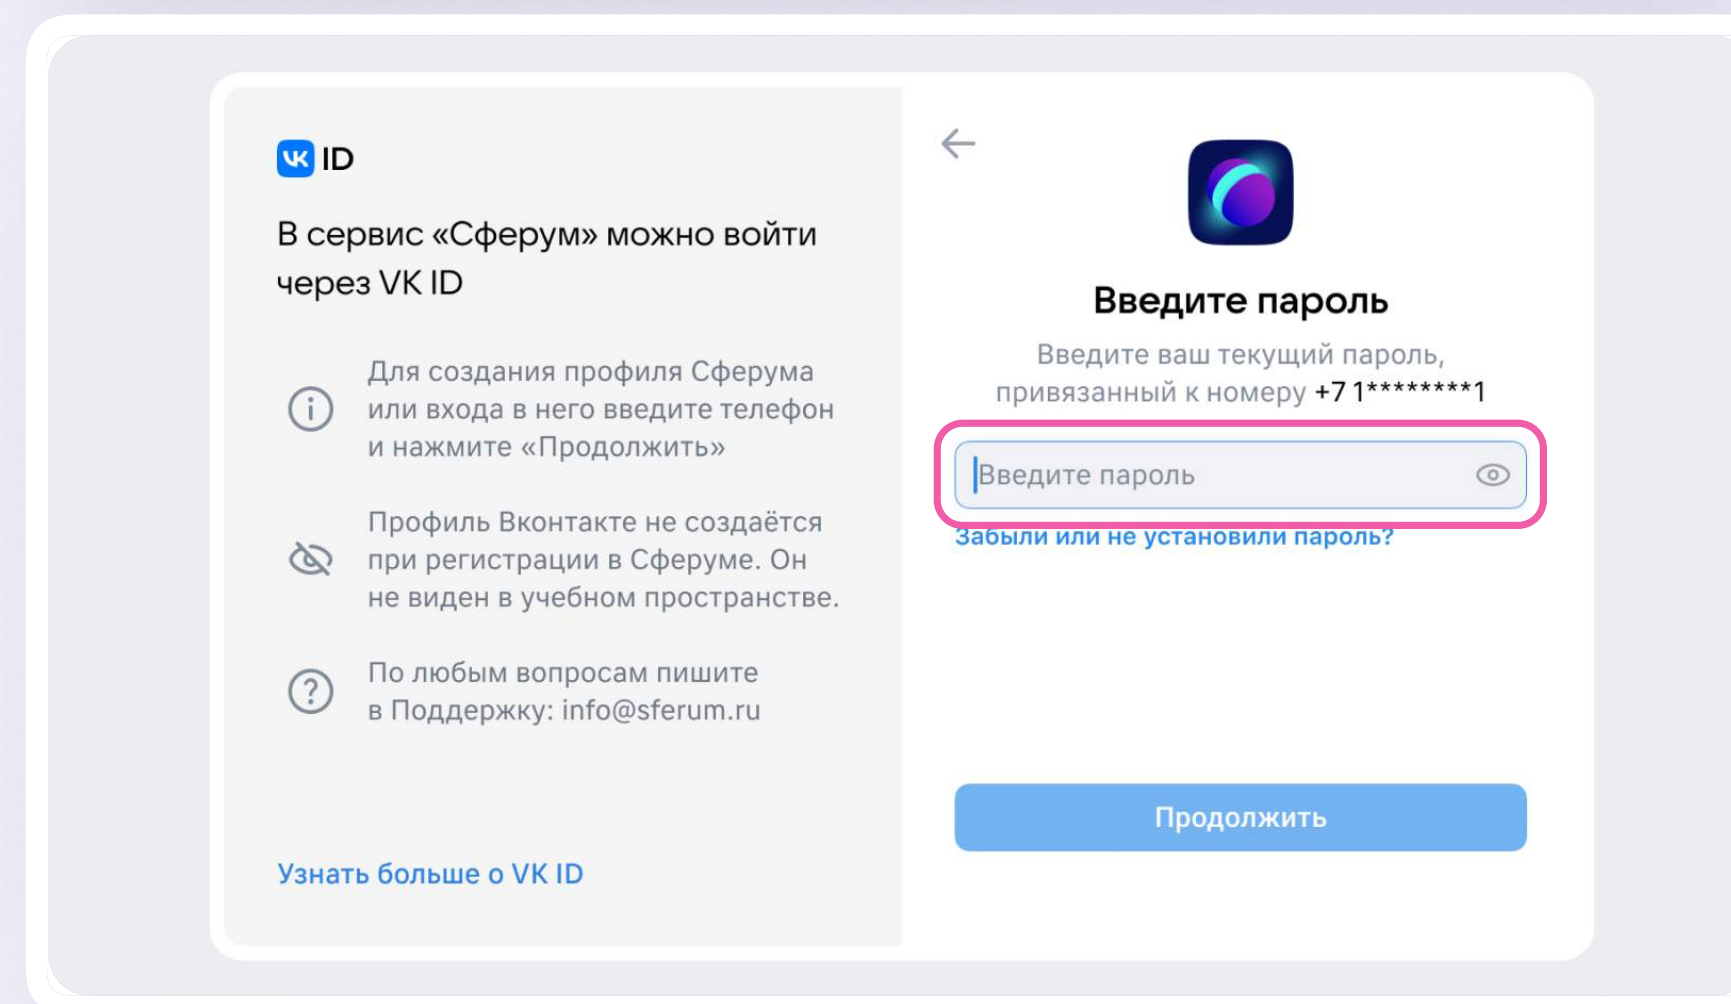

Компьютер

Как создать или войти в учебный профиль

1. Ученику необходимо открыть VK Мессенджер в браузере по адресу web.vk.me и нажать на кнопку «Войти в Сферум», если он у вас уже есть, или «Создать профиль Сферума», если у вас его еще нет.

Регистрация в учебном профиле проходит через технологическое решение VK ID, которое использует платформа Сферум и другие российские интернет-ресурсы для аутентификации пользователя

При этом регистрация в социальной сети ВКонтакте не требуется. Ученик сможет создать учебный профиль в VK Мессенджере вне зависимости от того, регистрировался ли он ранее через VK ID или нет

2. Ввести номер телефона и нажать «Продолжить»

Если вы родитель, пожалуйста, не регистрируйте ребёнка на свой номер телефона. По этой причине возникает путаница с учебными профилями родителя и ученика

3. На телефон ученика придёт код-подтверждение — его необходимо ввести в поле и нажать «Продолжить». Если ранее ученик уже регистрировался через VK ID, система попросит ввести пароль