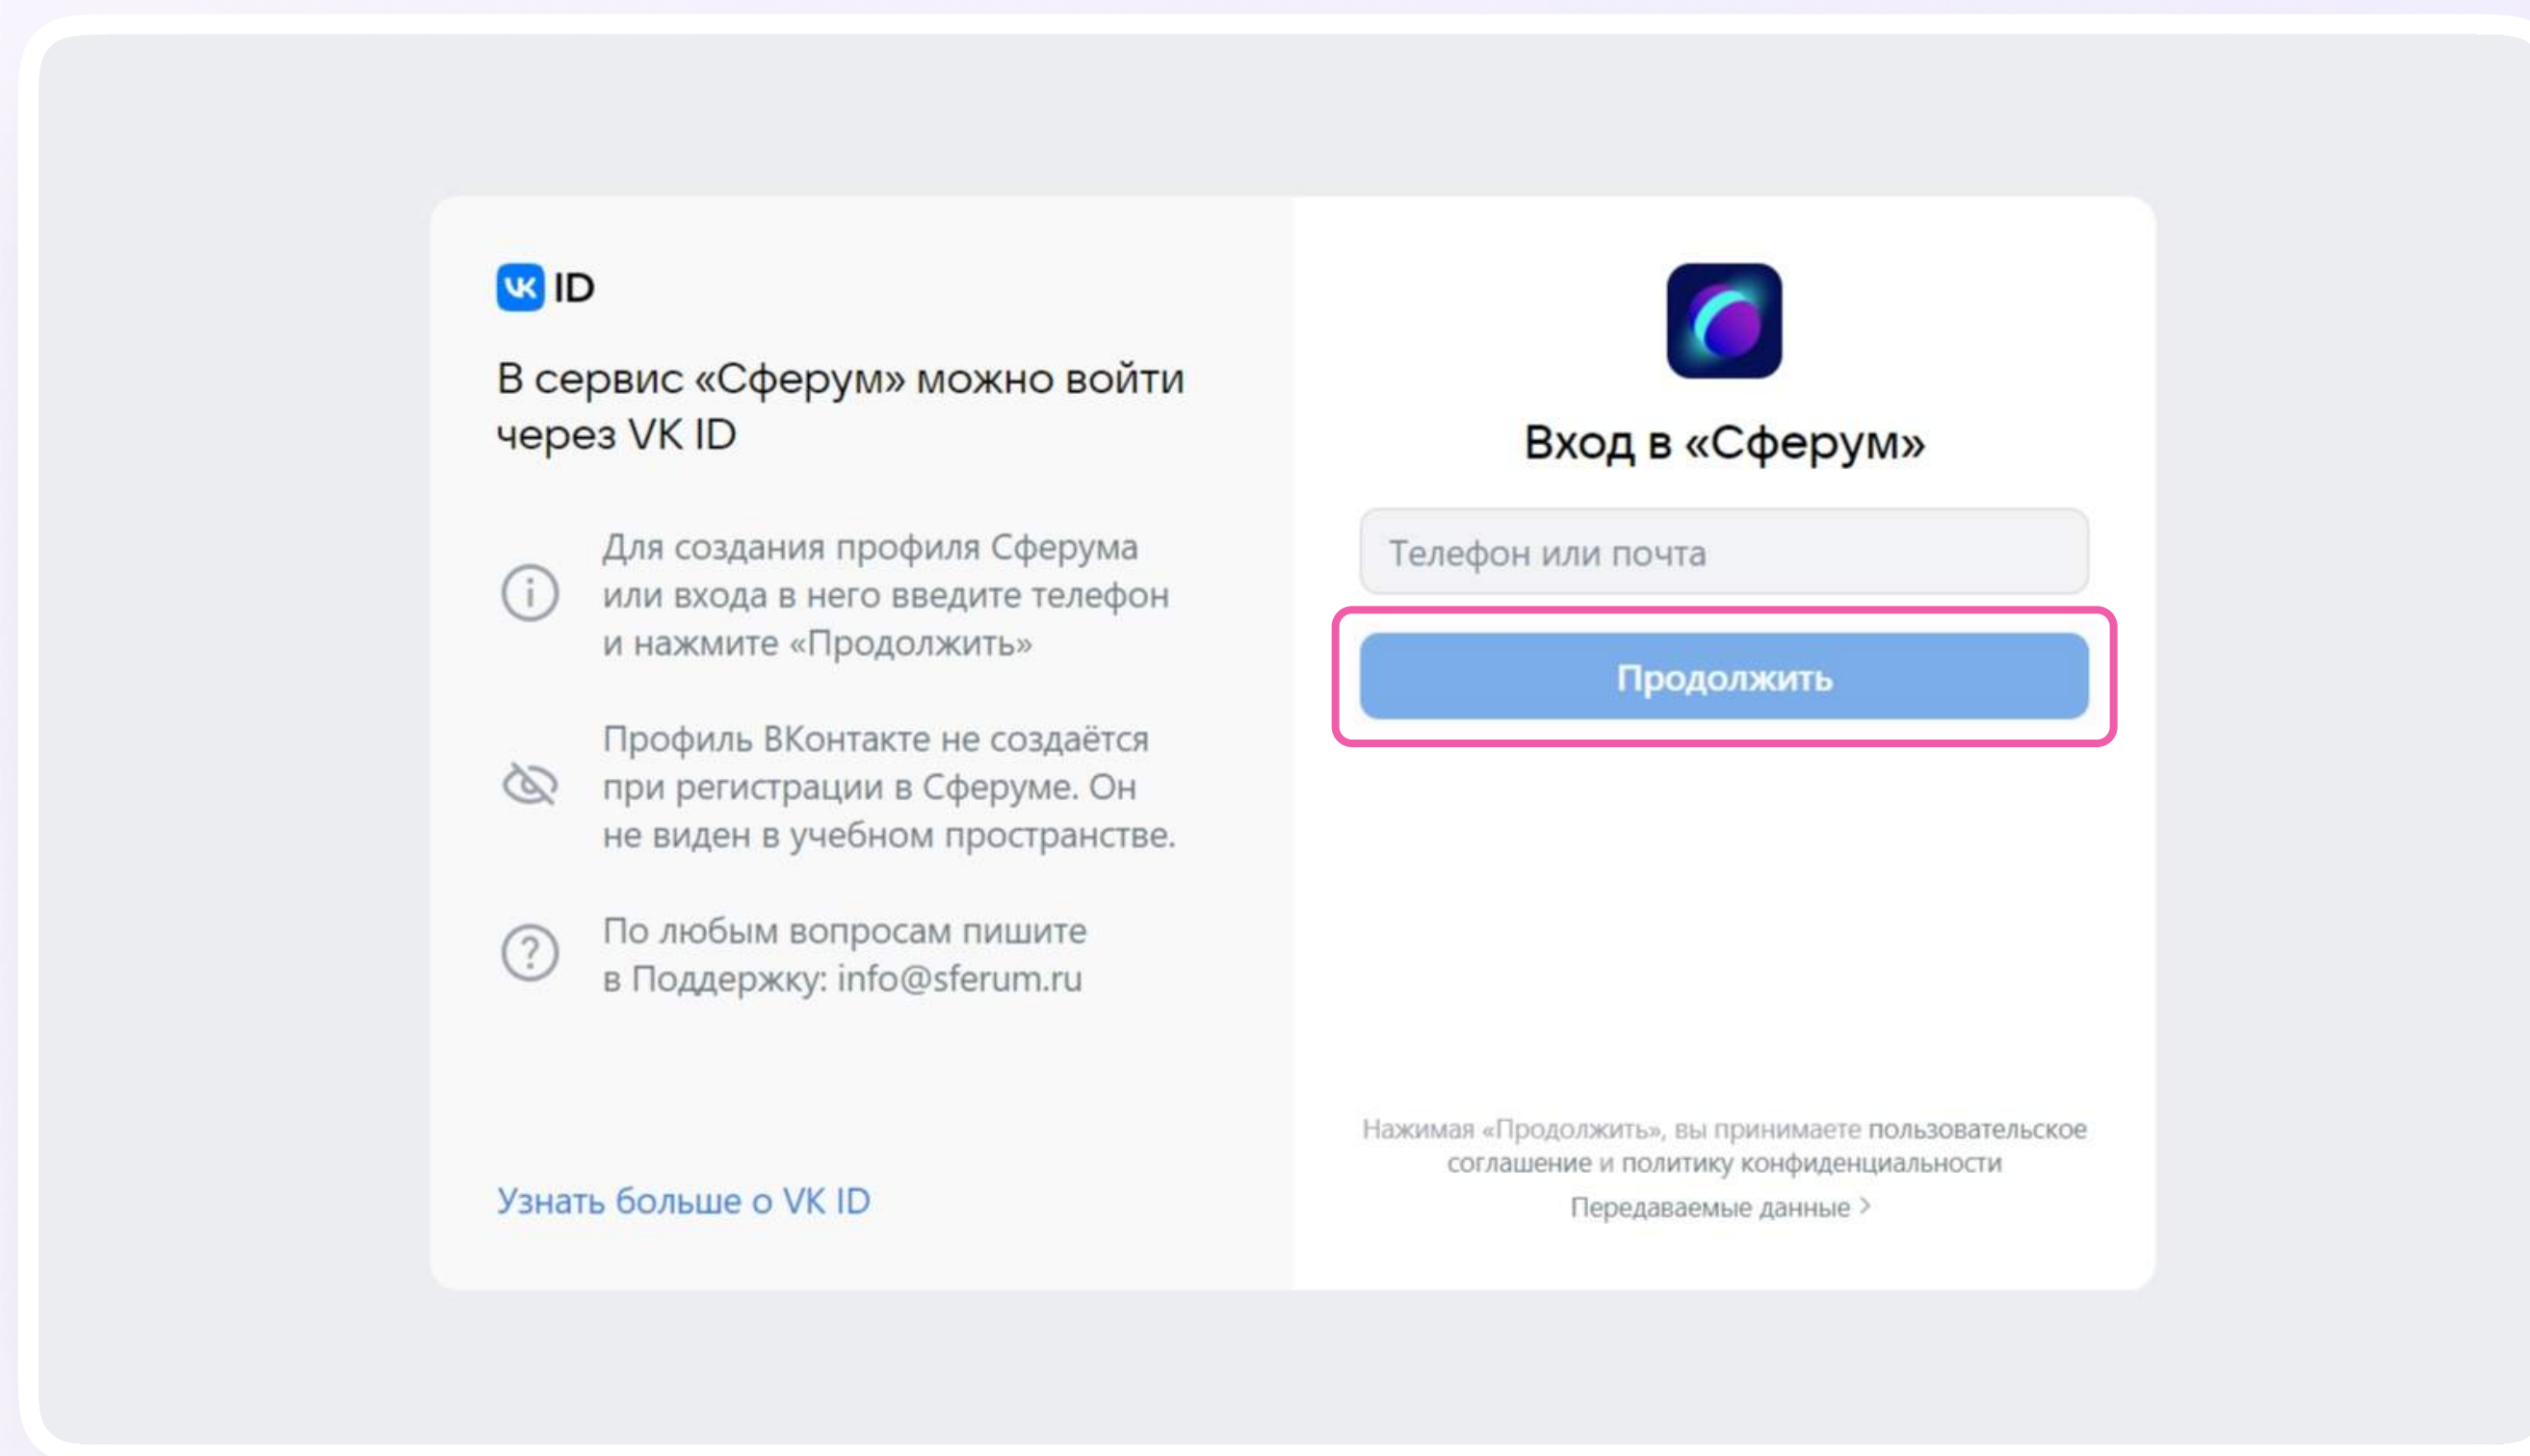

2. Ввести номер телефона и нажать «Продолжить»

Если вы родитель, пожалуйста, не регистрируйте ребёнка на свой номер телефона. По этой причине возникает путаница с учебными профилями родителя и ученика